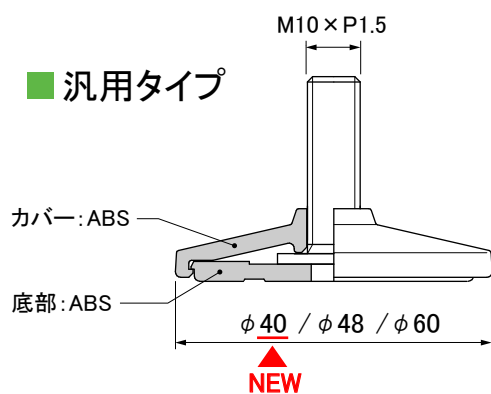

NEWリサイクルテーパーアジャスター
A300 シリーズグリップタイプ
新サイズφ40 追加!

プラパート®

> 品番・仕様・寸法は本紙裏面をご覧ください <

クローム

黒

シルバー

Point. 1

スタイリッシュなテーパーデザイン

施工例 (製品色:クローム)

Point. 2底面十字穴付き
電動ドライバーで取付けできます。**Point. 3**リサイクル促進設計
金属と樹脂に分解できます。底面穴部にマイナスドライバーを
差し込み分解します。**Point. 4** 底部仕様は「汎用タイプ」「グリップタイプ」、本体サイズは φ40、φ48、φ60 からお選びできます。

■ 汎用タイプ

カバー:ABS

底部:ABS

NEW

製品色:シルバー

汎用タイプ

品番	仕様コード	色・表面仕上	φD	H	H ₁	L	M×ピッチ	自重(g)	耐荷重(kgf)	梱包単位
NEW A300-40	B10	黒	40	11.5	8.5	27	M10×1.5	28	100	100
	C10	クローム								
	S10	シルバー								
A300-48	B10	黒	48	13	9	26	M10×1.5	31	100	100
	C10	クローム								
	S10	シルバー								
A300-60	B10	黒	60	14	11	25	M10×1.5	39	120	100
	C10	クローム								
	S10	シルバー								

グリップタイプ **NEW**

品番	仕様コード	色・表面仕上	φD	H	H ₁	L	M×ピッチ	自重(g)	耐荷重(kgf)	梱包単位
NEW A300-40U	B10	黒	40	13	10	27	M10×1.5	29	100	100
	C10	クローム								
	S10	シルバー								
A300-48U	B10	黒	48	14.5	10.5	26	M10×1.5	33	100	100
	C10	クローム								
	S10	シルバー								
A300-60U	B10	黒	60	15.5	12.5	25	M10×1.5	43	120	100
	C10	クローム								
	S10	シルバー								