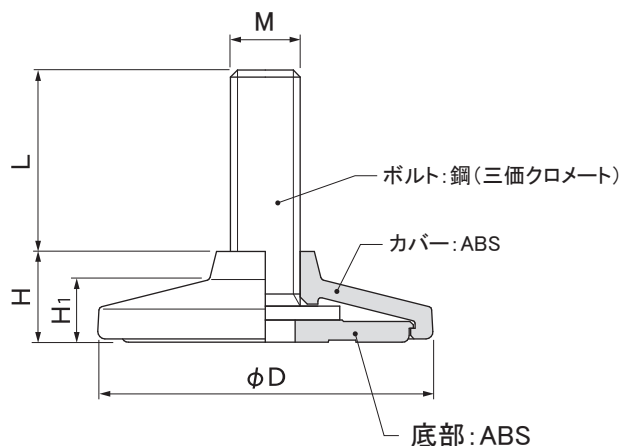

施工例 (製品色:クローム)

Point. 2底面十字穴付き
電動ドライバーで取付けできます。**Point. 3**リサイクル促進設計
金属と樹脂に分解できます。底面穴部にマイナスドライバーを
差し込み分解します。**Point. 4** 底部仕様は「汎用タイプ」「グリップタイプ」、本体サイズは φ40、φ48、φ60 からお選びできます。

■ 汎用タイプ

カバー:ABS

底部:ABS

NEW

製品色:シルバー

汎用タイプ

品番	仕様コード	色・表面仕上	φD	H	H ₁	L	M×ピッチ	自重(g)	耐荷重(kgf)	梱包単位
NEW A300-40	B10	黒	40	11.5	8.5	27	M10×1.5	28	100	100
	C10	クローム								
	S10	シルバー								
A300-48	B10	黒	48	13	9	26	M10×1.5	31	100	100
	C10	クローム								
	S10	シルバー								
A300-60	B10	黒	60	14	11	25	M10×1.5	39	120	100
	C10	クローム								
	S10	シルバー								