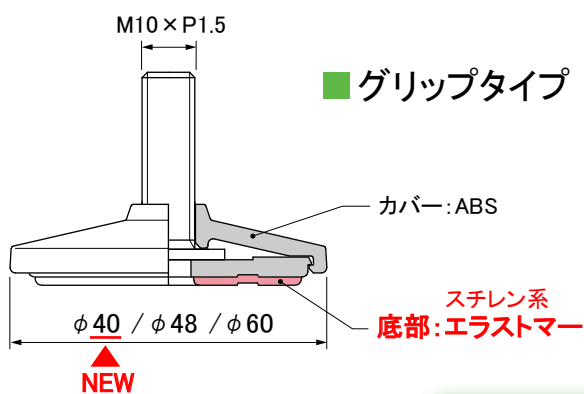

■ グリップタイプ

NEW

カバー:ABS

スチレン系
底部:エラストマー

NEW