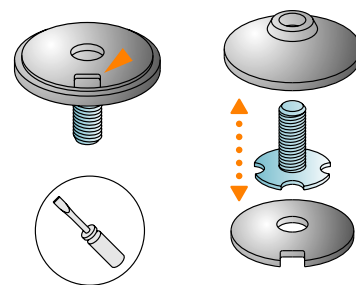

NEWリサイクルテーパーアジャスター
A300 シリーズグリップタイプ
新サイズφ40 追加!

プラパート®

> 品番・仕様・寸法は本紙裏面をご覧ください <

クローム

黒

シルバー

Point. 1

スタイリッシュなテーパーデザイン

施工例 (製品色:クローム)

Point. 2底面十字穴付き
電動ドライバーで取付けできます。**Point. 3**リサイクル促進設計
金属と樹脂に分解できます。底面穴部にマイナスドライバーを
差し込み分解します。**Point. 4** 底部仕様は「汎用タイプ」「グリップタイプ」、本体サイズは φ40、φ48、φ60 からお選びできます。

■ 汎用タイプ

カバー:ABS

底部:ABS

NEW

製品色:シルバー

汎用タイプ (底部:ABS)

■ グリップタイプ

NEW

カバー:ABS

スチレン系
底部:エラストマー**NEW**

製品色:シルバー

グリップタイプ (底部:エラストマー)

滑らない底部にエラストマーを二重成形!
エラストマーはゴム弾性があり
グリップ性に優れます。
しっかり固定したい家具に最適です。