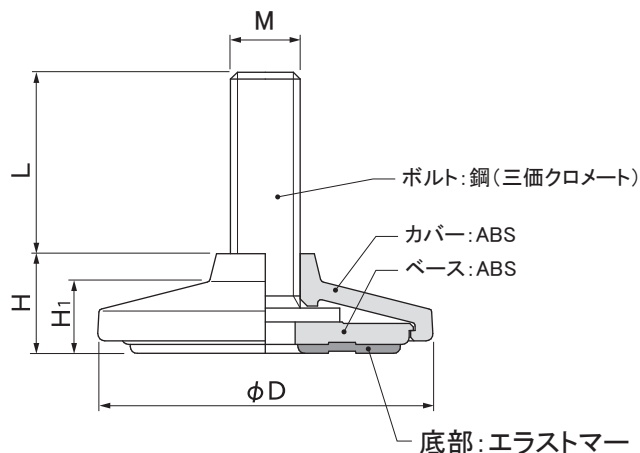

グリップタイプ **NEW**